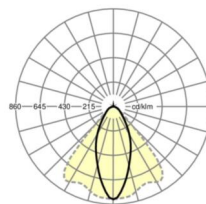

параметры

номер заказа	19427026180
код EAN	4020863416554
номер таможенного тарифа	94051190
Знак прохождения контроля	IP 64, класс защиты I, ENEC10 VDE, F, D, HACCP DIN10500/Food/IFS-пригодность для применения/BRC, Indoor, CE
Степень ударопрочности IK	IK03 (-20°C bis 40°C)
Температура окружающей среды	ta -20°C в 40°C
Особые свойства	Готовность к IoT «Ready for IoT»
Гарантийный срок	5 лет
Государственные программы поддержки	BEG - государственные субсидии для энергосберегающих зданий (действительна только для Германии)

электротехника

Балласт	Электронный драйвер DALI2 (1 штука)
Мощность системы	56W
сетевое напряжение	230V/50Hz
автоматический предохранитель (пусковой ток)	13 штук/B10, 24 штук/B16, 25 штук/C10, 40 штук/C16
класс энергосбережения/Источник света	C

Оптика

Оснастка	LED, цветопередача/оттенок света CRI ≥ 80 / 6500K
Допуск для координаты цветности (MacAdam)	3SDCM
Фотобиологическая безопасность (светильник)	RG1
Номинальный световой поток	9937lm
Срок службы LED	50000h L80/B10 (Tq 40°C)
светоотдача светильников	178lm/W
Угол излучения	40° (C0) / 85° (C90)
UGR поп./вдоль	19.1 / 21.1

DEEP-LINK

<https://www.regiolum.de/ru/article/19427026180>

Ссылка	LED 10000lm 865
ηLB	100 %
Φ ↓/↑	99 % / 1 %
UGR поп./вдоль	19.1 / 21.1